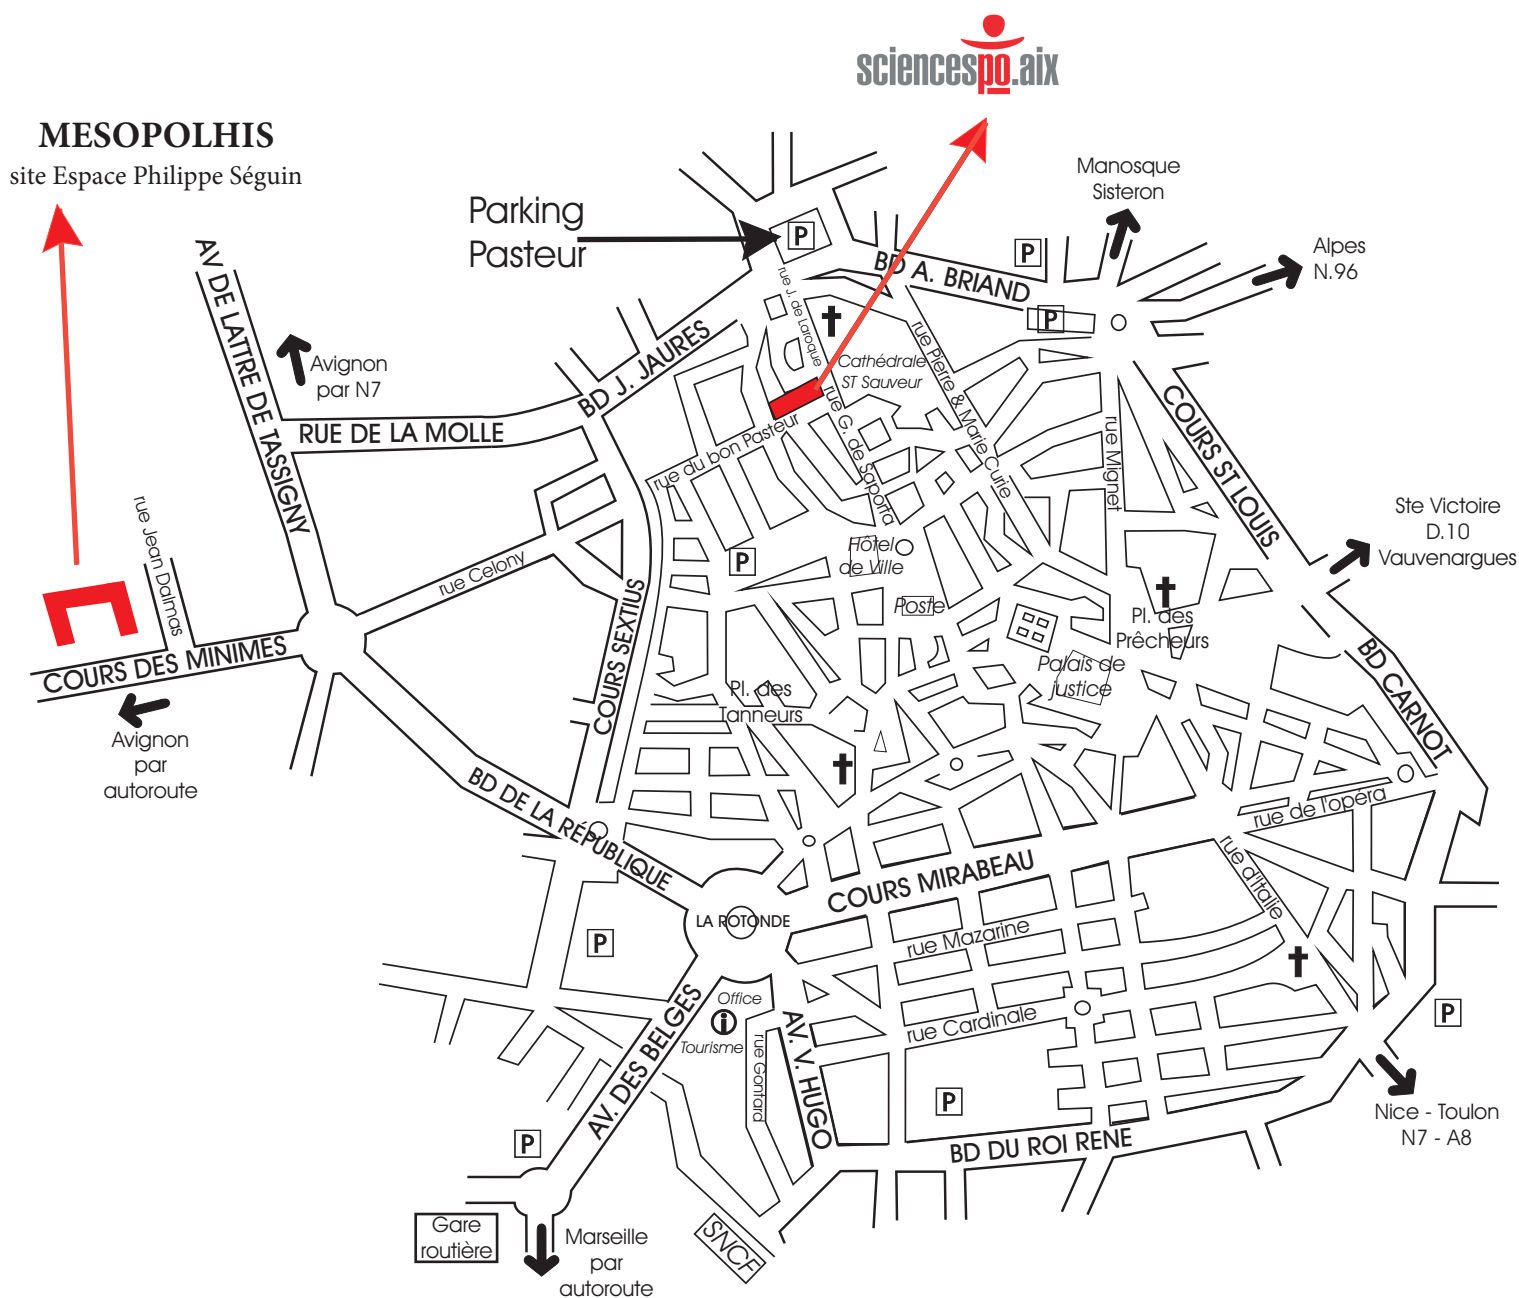

# Comment vous rendre à Mesopolhis

Centre méditerranéen de sociologie, de science politique et d'histoire

## site EPS

**MESOPOLHIS** (UMR 7064 - Sciencespo Aix, CNRS, AMU) est situé à l'Espace Philippe SÉGUIN, au **31 rue Jean Dalmas**, Aix-en-Provence

### ACCÈS :

- en voiture : Autoroute A51 sortie Aix-Ouest/Jas de Bouffan, puis direction centre ville jusqu'au 2ème feu. Tourner à gauche pour l'Espace Philippe Séguin.
- en train : arrivée en Gare TGV Aix-en-Provence, puis prendre la navette autocar direction Aix centre. Descendre à gare routière.
- en avion : aéroport de Marseille-Provence, puis prendre la navette autocar Aix-en-Provence, arrivée à la gare routière.
- en bus : lignes n°8 (Aix en Bus) arrêt Minimes, ou n°49 depuis Marseille